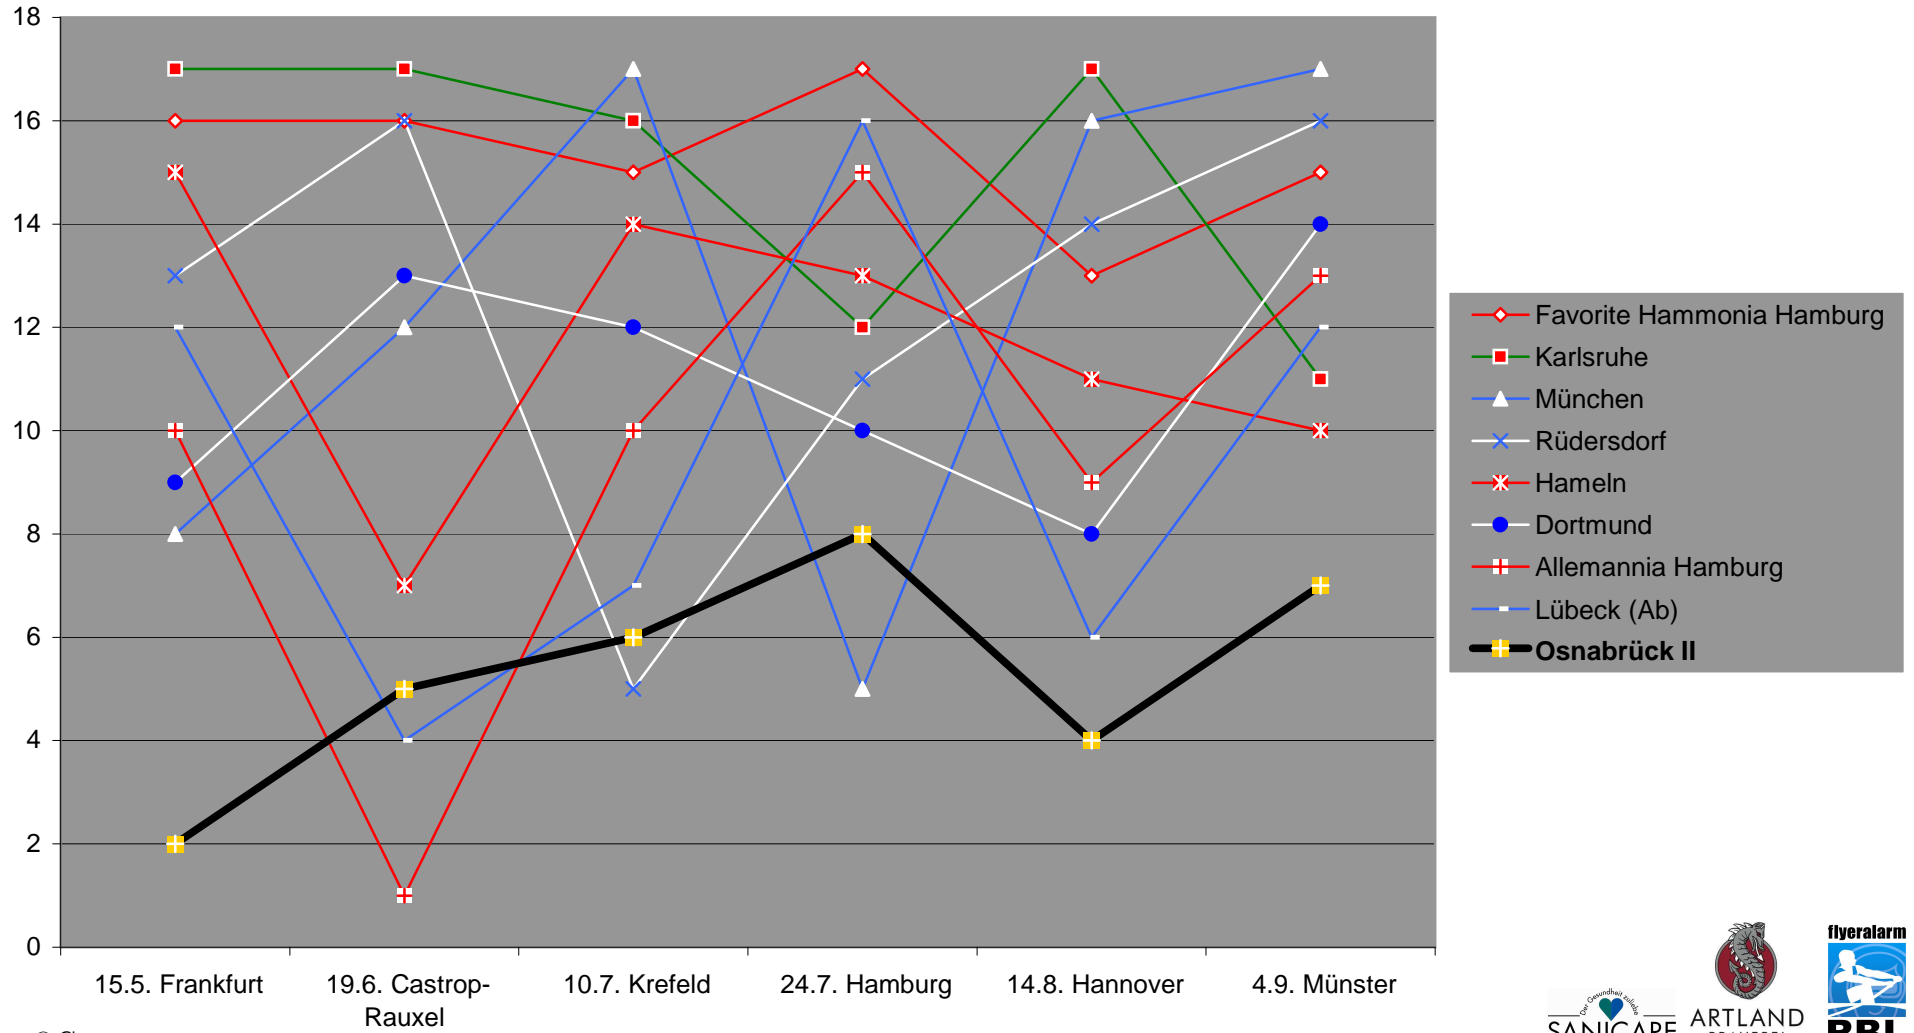

Osnabrücker Ruder-Verein e.V.

von 1913

Osnabrück II im Vergleich zu den Top 8 der 2. Liga

© Christian